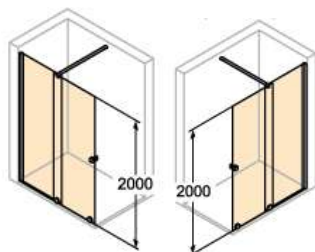

Technické informácie ku kútom CONCEPT Intensa

Zástena sprchová- dvere posuvné 1 - dielne s pevným segmentom

typ	WEM nika	WEM s bočnou stenou	šírk. vstupu nika	šírk. vstupu s boč. stien.	upevnenie	obj. číslo
1000	985-1017	1004-1036	402-421	383-402	vľavo	XT2101.
1000	985-1017	1004-1036	402-421	383-402	vpravo	XT2201.
1100	1005-1117	1024-1136	372-471	353-452	vľavo	XT2102.
1100	1005-1117	1024-1136	372-471	353-452	vpravo	XT2202.
1200	1105-1217	1124-1236	422-521	403-502	vľavo	XT2103.
1200	1105-1217	1124-1236	422-521	403-502	vpravo	XT2203.
1400	1205-1417	1224-1436	422-621	403-602	vľavo	XT2104.
1400	1205-1417	1224-1436	422-621	403-602	vpravo	XT2204.
1600	1405-1617	1424-1636	522-721	503-702	vľavo	XT2105.
1600	1405-1617	1424-1636	522-721	503-702	vpravo	XT2205.
1800	1605-1817	1624-1836	622-821	603-802	vľavo	XT2106.
1800	1605-1817	1624-1836	622-821	603-802	vpravo	XT2206.