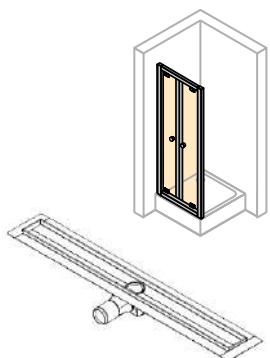

Sprchové kúty

Sprchové zástěny CONCEPT 70, 100, 200, 300, 400, Pivot	58
Akrylátové vaničky CONCEPT 100, 200.	86
Vaničky z liateho mramoru CONCEPT 100, 200, 300.	87
Oceľové vaničky CONCEPT 100, 200, 300.	88
Nosič vaní a vaničiek CONCEPT 100, 200, 300.	90
Sprchové žlaby CONCEPT 50, 100, 200, 300.	92