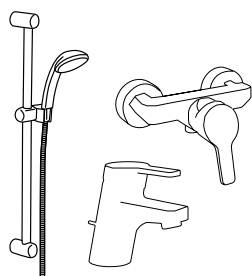

Sprchové kúty

Sprchové zástěny CONCEPT 70, 100, 200, 300, 400, Pivot	58
Akrylátové vaničky CONCEPT 100, 200.	86
Vaničky z liateho mramoru CONCEPT 100, 200, 300.	87
Oceľové vaničky CONCEPT 100, 200, 300.	88
Nosič vaní a vaničiek CONCEPT 100, 200, 300.	90
Sprchové žlaby CONCEPT 50, 100, 200, 300.	92