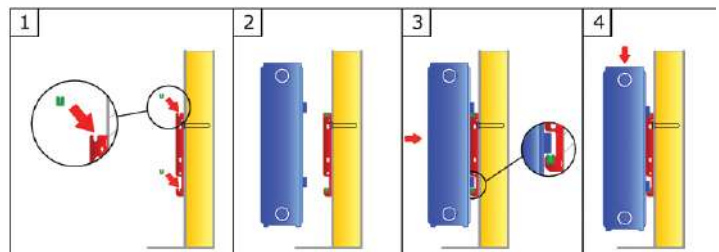

Konzoly potom upevníme do vyvrtaných otvorov s hmoždinkami pomocou vrutu, ktorý vložíme do otvoru v hornej časti konzoly – skrutku plne nedotahujeme. Za použítie vodováhy vykonáme výškové vyrovnanie konzoly a poté plne dotiahneme skrutku. Těleso radiátora nasadíme na konzole a to tak aby úchyty v hornej i spodnej časti telesa boli zasunuté do výsekov v konzolách viz obr. 2-3-4.