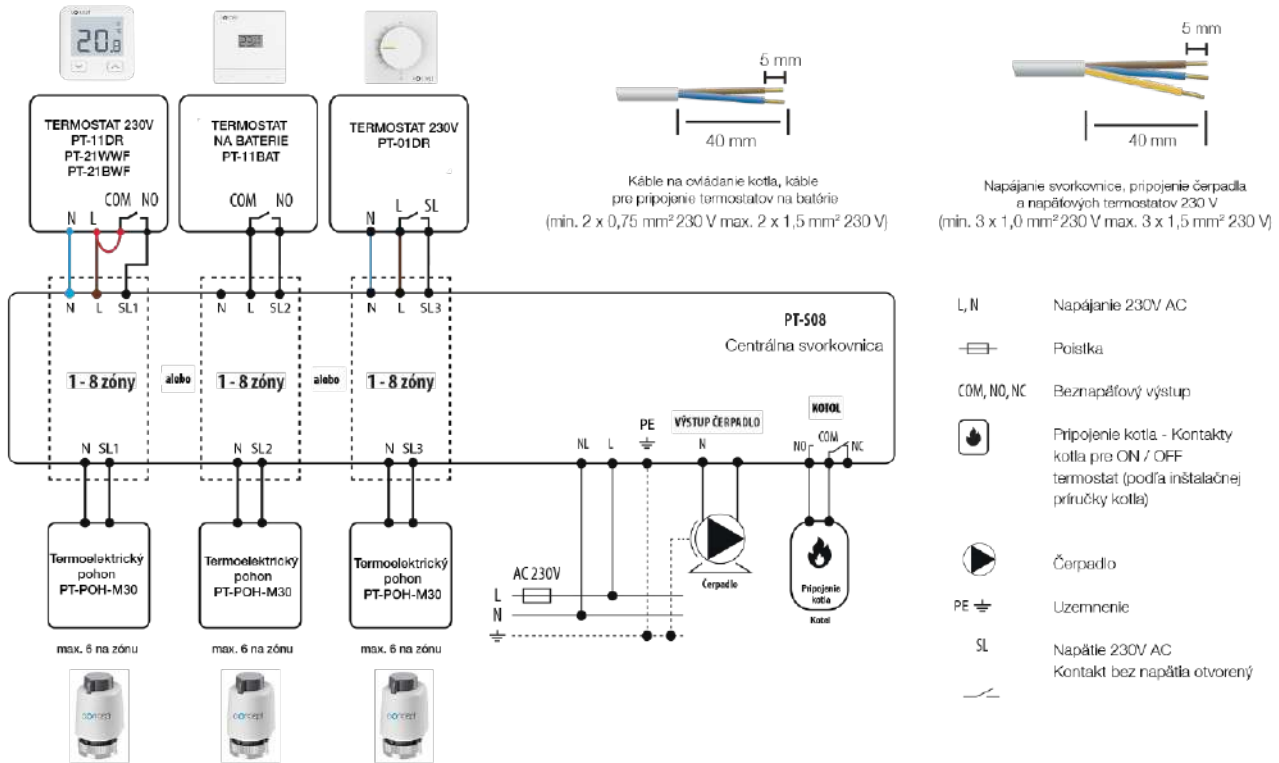

NÁZOV

SCHÉMA ZAPOJENIA

Vzorová schéma zapojenia - Concept

TECH CONTROLLERS

EU-L-12 UNIVERZÁLNY SYSTÉM PODLAHOVÉHO VYKUROVANIA

EU-R-12b
DRŔOVÝ TERMOSTAT URČENÝ PRE SÉRIU X a 12

EU-R-12s
DRŔOVÝ TERMOSTAT URČENÝ PRE SÉRIU X a 12