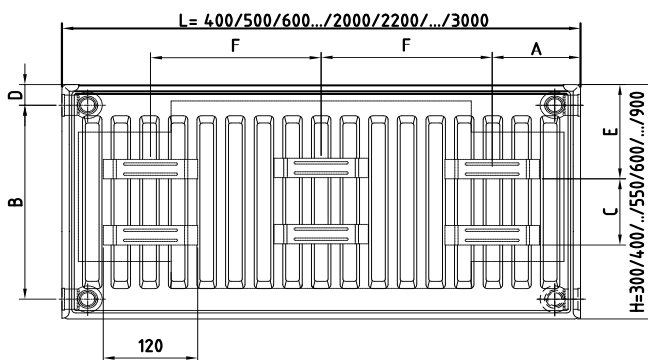

Rozmery panelov radiátora			
Typ	10 - 11 - 21 - 22 - 33		
L mm	400 - 500 - 600 - ... - 2000 - 2200 - ... - 3000	E mm	120
A mm	101 (Typ 11=117 mm)	D mm	25,5
C mm	85-185 - 285 - 335 - 485 - 585 - 685	F mm	(L - 24) / 2
B mm	249 - 349 - 449 - 500 - 549 - 649 - 749 - 849		