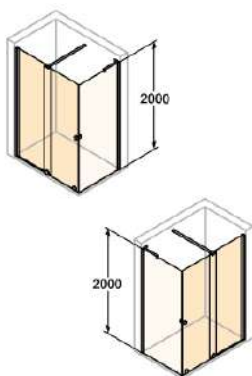

Walk-In posuvné dvere 1-dielne s pevným segmentom

typ	M jako Walk In	M (stred skla) nika	M (stred skla) s bočnou stenou	šírk. vstupu nika	šírk. vstupu s boč. stien.	upevnenie	obj. číslo
1000	968-1000	989-1021		402-421	383-402	vľavo	XT2101.
1000	968-1000	989-1021		402-421	383-402	vpravo	XT2201.
1100	988-1100	1009-1121		372-471	353-452	vľavo	XT2102.
1100	988-1100	1009-1121		372-471	353-452	vpravo	XT2202.
1200	1088-1200	1109-1221		422-521	403-502	vľavo	XT2103.
1200	1088-1200	1109-1221		422-521	403-502	vpravo	XT2203.
1400	1188-1400	1209-1421		422-621	403-602	vľavo	XT2104.
1400	1188-1400	1209-1421		422-621	403-602	vpravo	XT2204.
1600	1388-1600	1409-1621		522-721	503-702	vľavo	XT2105.
1600	1388-1600	1409-1621		522-721	503-702	vpravo	XT2205.
1800	1588-1800	1609-1821		622-821	603-802	vľavo	XT2106.
1800	1588-1800	1609-1821		622-821	603-802	vpravo	XT2206.