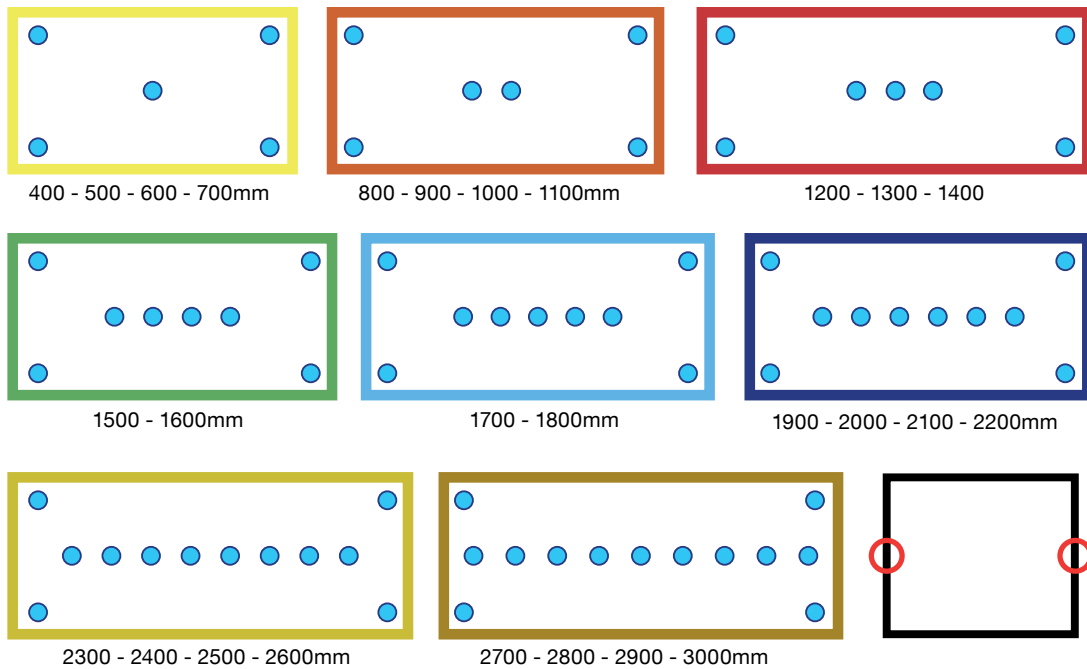

OBRÁZOK	NÁZOV	ROZMER	FARBA	ČÍSLO TOVARU DODÁVATEĽA	JEDNOTKOVÁ CENA v €
	Plochý čelný panel pre radiátor	060/140	biela	1524110614	103,43
	Plochý čelný panel pre radiátor	060/160	biela	1524110616	118,41
	Plochý čelný panel pre radiátor	060/180	biela	1524110618	129,31
	Plochý čelný panel pre radiátor	060/200	biela	1524110620	140,53
	Plochý čelný panel pre radiátor	090/040	biela	1524110904	59,02
	Plochý čelný panel pre radiátor	090/050	biela	1524110905	67,27
	Plochý čelný panel pre radiátor	090/060	biela	1524110906	75,43
	Plochý čelný panel pre radiátor	090/070	biela	1524110907	83,67
	Plochý čelný panel pre radiátor	090/080	biela	1524110908	94,78
	Plochý čelný panel pre radiátor	090/090	biela	1524110909	102,86
	Plochý čelný panel pre radiátor	090/100	biela	1524110910	111,02
	Plochý čelný panel pre radiátor	090/110	biela	1524110911	118,98
	Plochý čelný panel pre radiátor	090/120	biela	1524110912	131,31
	Plochý čelný panel pre radiátor	090/140	biela	1524110914	150,57
	Plochý čelný panel pre radiátor	090/160	biela	1524110916	172,04
	Plochý čelný panel pre radiátor	090/180	biela	1524110918	188,57
	Plochý čelný panel pre radiátor	090/200	biela	1524110920	205,39

Uchytenie sa vykonáva cez magnety: