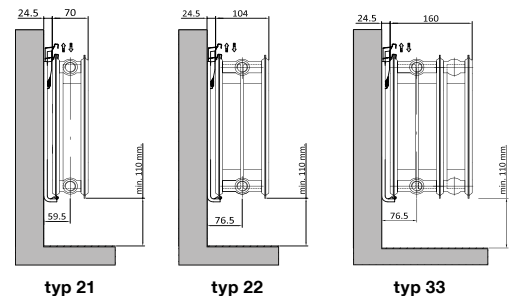

Konzole L pre VK- 8U		Konzole pružinová pre VK- 8U	
300 mm 10 a 11	1509144300 zadarmo	300 mm Concept 21, 22 a 33	1509145316 zadarmo
400 mm 10 a 11	1509140400 zadarmo	400 mm Concept 21, 22 a 33	1509145416 zadarmo
500 mm 10 a 11	1509140500 zadarmo	500 mm Concept 21, 22 a 33	1509145516 zadarmo
600 mm 10 a 11	1509140600 zadarmo	600 mm Concept 21, 22 a 33	1509145616 zadarmo
900 mm 10 a 11	1509140900 zadarmo	900 mm Concept 21, 22 a 33	1509145916 zadarmo