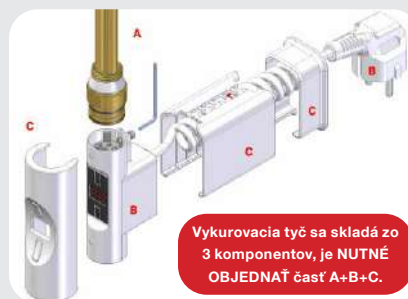

VYKUROVACIE TELESÁ

OBRÁZOK	NÁZOV	VÝKON [W]	FARBA	ČÍSLO TOVARU DODÁVATEĽA	JEDNOTKOVÁ CENA v €
	Elektrická vykurovacia tyč s reguláciou teploty vykurovacej vody				
	CONCEPT TSR - 300	300 W	biela	TSR-300 WH	89,20
	CONCEPT TSR - 600	600 W	biela	TSR-600 WH	92,08
	CONCEPT TSR - 900	900 W	biela	TSR-900 WH	94,96
	CONCEPT TSR - 300	300 W	chróm	TSR-300 CR	99,40
	CONCEPT TSR - 600	600 W	chróm	TSR-600 CR	102,28
	CONCEPT TSR - 900	900 W	chróm	TSR-900 CR	105,08
	CONCEPT TSR - 300	300 W	čierna	TSR-300 BK	103,06
	CONCEPT TSR - 600	600 W	čierna	TSR-600 BK	107,06
CONCEPT TSR - 900	900 W	čierna	TSR-900 BK	111,60	

REGULÁCIA A ARMATÚRY

	CONCEPT VS - vidlica s vypínačom IP 20	16 A / 250 V	biela	VS - biela	10,08

Vykurovacie tyče zostavované (CON515)

- exkluzívny dizajn vykurovacej tyče
- jednoduché pripojenie k vykurovaciemu telesu
- veľký rozsah výkonu 300-1200 W
- elektronika regulátora je vrátane vlastnej regulácie (OFF-ON, nastavenie teploty, dočasné zvýšenie na maximálny výkon, odložené vypnutie 1-9 hodín, protimrazová ochrana)
- veľa možností variantov tvaru a farieb
- profil tyče je v tvare vykurovacieho radiátora (rebríka) a plynulo na neho nadväzuje
- pripojenie je pomocou krútenej, rovnej šnúry s koncovkou aj bez (bez koncovky je chránený vypínačom na tele regulátora)
- šnúra je skrytá nastaviteľnou krytkou

ROZVODY KÚPENIA A VODY
SYSTÉMY PODLAHOVÉHO VÝK.

A-vykurovacie patróny podľa výkonu					
	Vykurovacia patróna 300 W	300 W		C-PATRONA300	35,36
	Vykurovacia patróna 400 W	400 W		C-PATRONA400	35,36
	Vykurovacia patróna 500 W	500 W		C-PATRONA500	35,76
	Vykurovacia patróna 600 W	600 W		C-PATRONA600	35,76
	Vykurovacia patróna 700 W	700 W		C-PATRONA700	38,28
	Vykurovacia patróna 800 W	800 W		C-PATRONA800	38,28
	Vykurovacia patróna 900 W	900 W		C-PATRONA900	38,28
	Vykurovacia patróna 1000 W	1000 W		C-PATRONA1000	39,00
	Vykurovacia patróna 1200 W	1200 W		C-PATRONA1200	39,00

PRÍSLUŠENSTVO
PRE KOTLE NA TUHÉ PALÍVA

B-regulátor teploty, ktorý má 2 druhy šnúr (krútená s koncovkou, rovná bez koncovky)					
	Regulátor teploty - krútená šnúra		biela	C-REG-KS-B	31,16
	Regulátor teploty - krútená šnúra		čierna	C-REG-KS-C	31,68
	Regulátor teploty - krútená šnúra		šedá	C-REG-KS-S	31,68
	Regulátor teploty - rovná šnúra bez koncovky		biela	C-REG-RS-B	31,16
	Regulátor teploty - rovná šnúra bez koncovky		čierna	C-REG-RS-C	31,68
	Regulátor teploty - rovná šnúra bez koncovky		šedá	C-REG-RS-S	31,68

SOLÁRNE SYSTÉMY

C-kryt, ktorý má 3 rôzne druhy profilov (O, D, štvorec)					
	Kryt regulátora teploty profil O		biela	C-KRYT-O-B	16,80
	Kryt regulátora teploty profil O		chróm	C-KRYT-O-CR	23,96
	Kryt regulátora teploty profil O		čierna mat	C-KRYT-O-C	27,64
	Kryt regulátora teploty profil O		nerez oceľ	C-KRYT-O-N	27,64
	Kryt regulátora teploty profil D		biela	C-KRYT-D-B	16,80
	Kryt regulátora teploty profil D		chróm	C-KRYT-D-CR	23,96
	Kryt regulátora teploty profil D		čierna mat	C-KRYT-D-C	27,64
	Kryt regulátora teploty profil D		nerez oceľ	C-KRYT-D-N	27,64
	Kryt regulátora teploty profil štvorec		biela	C-KRYT-H-B	16,80
	Kryt regulátora teploty profil štvorec		chróm	C-KRYT-H-CR	23,96
	Kryt regulátora teploty profil štvorec		čierna mat	C-KRYT-H-C	27,64
	Kryt regulátora teploty profil štvorec		nerez oceľ	C-KRYT-H-N	27,64