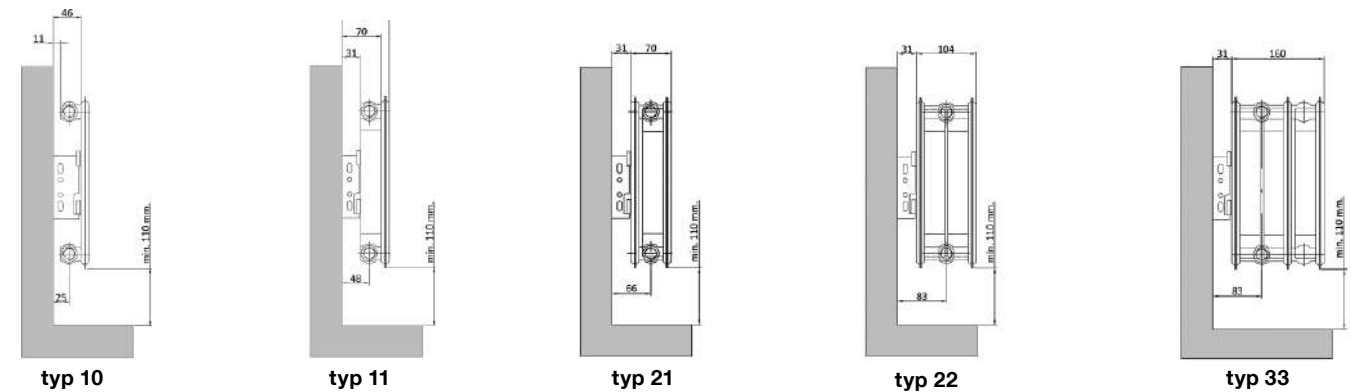

Rozmery panelov radiátora			
Typ	10 - 11 - 21 - 22 - 33		
L mm	400 - 500 - 600 - ... - 2000 - 2200 - ... - 3000	E mm	120
A mm	101 (Typ 11=117 mm)	D mm	25,5
C mm	85-185 - 285 - 335 - 485 - 585 - 685	F mm	(L - 24) / 2
B mm	249 - 349 - 449 - 500 - 549 - 649 - 749 - 849		