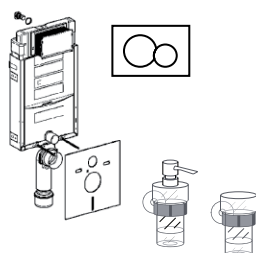

Kúpeľňové doplnky a predstenové systémy

Kúpeľňové doplnky CONCEPT 100, 150, 200, BLACK	117
Predstenové systémy CONCEPT	126